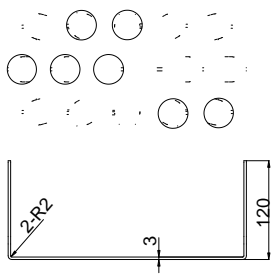

-
- 15 4K 19200 6480
-
-
-
-
-
-
-
- IP67
- GB28181-2016

(mm)

1.25 4K 360
10

100

Al

30Hz 4K 3840x2160
1920x1080

	DSP
	4K 1/1.8"Progressive Scan CMOS
	16
	1 1/1000
	ICR
	3D
	50mm
	19200 6480
	1.25
	1~25fps
	40.8
	13.8
	1800m
	600m
	H.265,H.264
	H.265,H.264 Baseline/MainProfile/HighProfile
	160-350Mbps